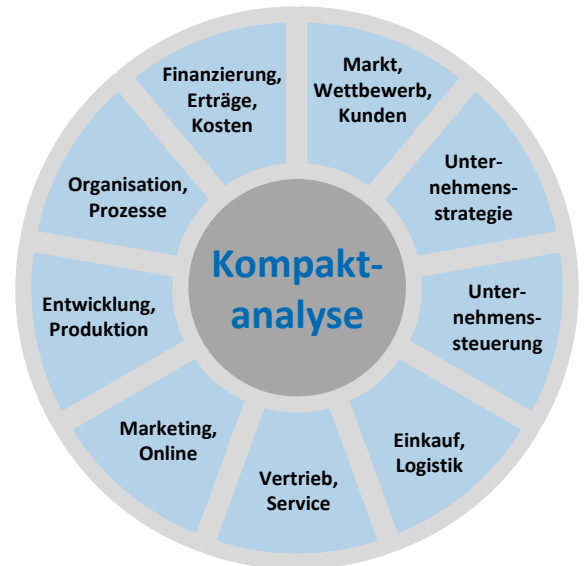

## Die Krise überstehen und den Aufschwung nutzen!

### Die Herausforderung

Es wird auch ein Wirtschaftsleben nach der Corona-Krise geben. Aktuelle Prognosen sagen einen Konjunkturrückgang von – 6 % in 2020 und einen Aufschwung von über 5 % in 2021 voraus. Welche Reaktion ist adäquat, um den Rückgang zu überbrücken? Welche Stärken helfen, auf der Welle des Aufschwungs zu surfen? „Weiter so, wie vor der Krise“ ist definitiv die falsche Antwort. In Ihrem Unternehmen steckt viel mehr. Doch Potenziale wollen identifiziert und ausgeschöpft werden.

Wenn sich das Umfeld verändert, wird dies auch Auswirkungen auf Ihr Geschäft haben. Wir unterstützen sie gerne bei der Gestaltung dieser Veränderungen mit unserer conlab-Kompaktanalyse und arbeiten eng mit Ihnen in der Umsetzung zusammen.

### Die Lösung

... liegt in der kompakten Analyse sämtlicher Unternehmensbestandteile und der Ausschöpfung von Potenzialen zur Ertragssteigerung:

- **Finanzen:** Sofortmaßnahmen, strukturelle Anpassungen und angemessene Controlling-Strukturen
- **Vertrieb:** Bessere Marktdurchdringung und Kundenansprache u. a. durch digitale Prozesse und Werkzeuge
- **Produktion / Logistik:** Schwachstellenbeseitigung, Optimierung von Daten- und Materialflüssen
- **Digitalisierung:** Praxistaugliche Umsetzung in Vertrieb, Verwaltung und Produktion / Logistik zur Produktivitätssteigerung